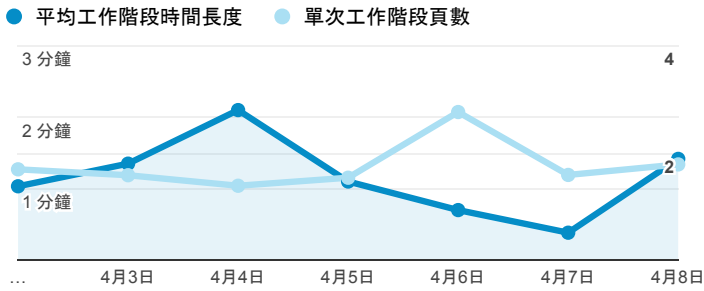

報表01_訪客

2018年4月2日 - 2018年4月8日

所有使用者
100.00% 個工作階段

平均造訪停留時間和單次造訪頁數

跳出率和平均造訪停留時間

造訪和不重複訪客

造訪和新造訪

造訪 (依裝置類別分組)

desktop mobile tablet

造訪地圖

造訪 (依瀏覽器分組)

造訪和新造訪率 (依行動裝置資訊分組)

造訪 (依語言分組)

| 語言 | 工作階段 |
|-------|------|
| zh-tw | 693 |
| en-us | 75 |
| zh-cn | 27 |
| en-gb | 3 |
| c | 2 |
| fr-fr | 2 |

| | |
|-------|---|
| ja-jp | 2 |
| en | 1 |
| en-ca | 1 |
| ko-kr | 1 |