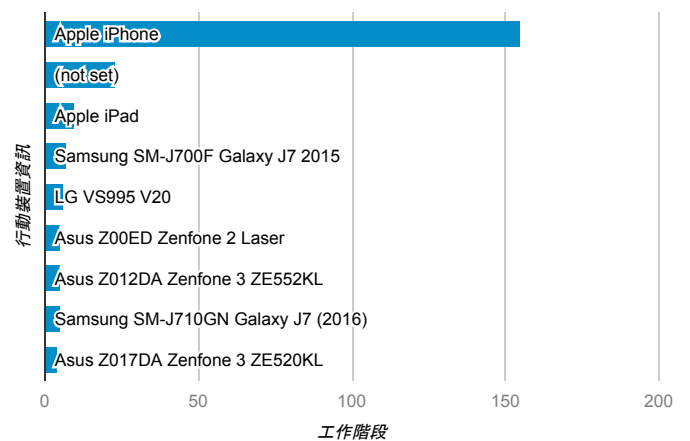

desktop mobile tablet

造訪地圖

造訪 (依瀏覽器分組)

造訪和新造訪率 (依行動裝置資訊分組)

造訪 (依語言分組)

| 語言 | 工作階段 |
|-------|------|
| zh-tw | 693 |
| en-us | 75 |
| zh-cn | 27 |
| en-gb | 3 |
| c | 2 |
| fr-fr | 2 |

| | |
|-------|---|
| ja-jp | 2 |
| en | 1 |
| en-ca | 1 |
| ko-kr | 1 |