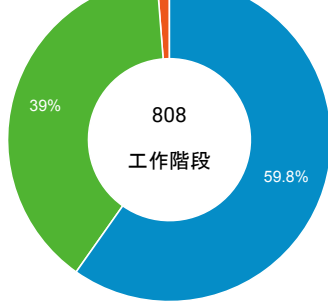

desktop mobile tablet

造訪地圖

造訪 (依瀏覽器分組)

造訪和新造訪率 (依行動裝置資訊分組)

造訪 (依語言分組)

| 語言 | 工作階段 |
|-------|------|
| zh-tw | 693 |
| en-us | 75 |
| zh-cn | 27 |
| en-gb | 3 |
| c | 2 |
| fr-fr | 2 |

| | |
|-------|---|
| ja-jp | 2 |
| en | 1 |
| en-ca | 1 |
| ko-kr | 1 |