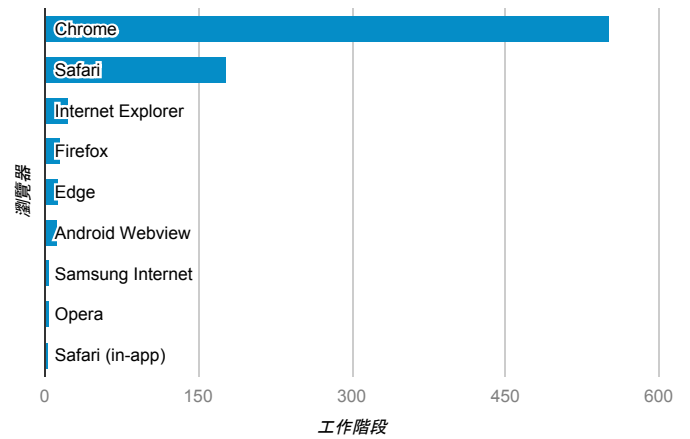

造訪地圖

造訪 (依瀏覽器分組)