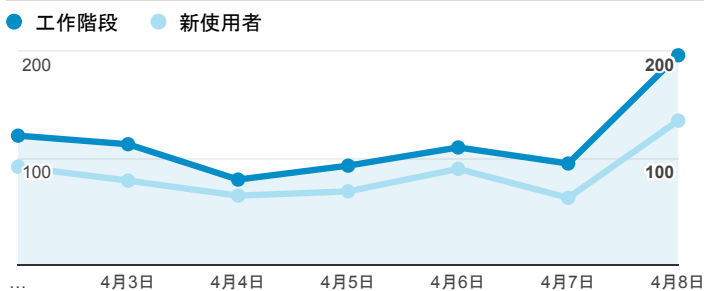

報表01_訪客

2018年4月2日 - 2018年4月8日

所有使用者
100.00% 個工作階段

平均造訪停留時間和單次造訪頁數

跳出率和平均造訪停留時間

造訪和不重複訪客

造訪和新造訪

造訪 (依裝置類別分組)