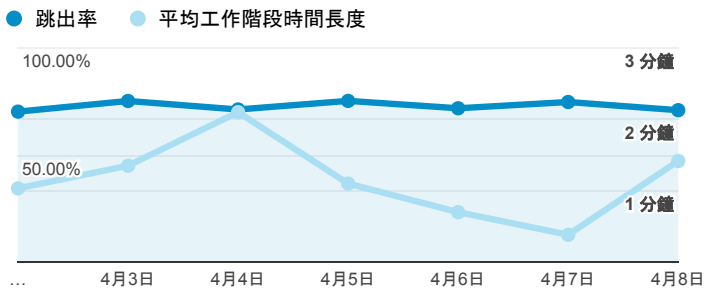

報表01_訪客

2018年4月2日 - 2018年4月8日

所有使用者
100.00% 個工作階段

平均造訪停留時間和單次造訪頁數

跳出率和平均造訪停留時間

造訪和不重複訪客

造訪和新造訪

造訪 (依裝置類別分組)

desktop mobile tablet

造訪地圖

造訪 (依瀏覽器分組)

造訪和新造訪率 (依行動裝置資訊分組)

造訪 (依語言分組)

| 語言 | 工作階段 |
|-------|------|
| zh-tw | 693 |
| en-us | 75 |
| zh-cn | 27 |
| en-gb | 3 |
| c | 2 |
| fr-fr | 2 |

| | |
|-------|---|
| ja-jp | 2 |
| en | 1 |
| en-ca | 1 |
| ko-kr | 1 |