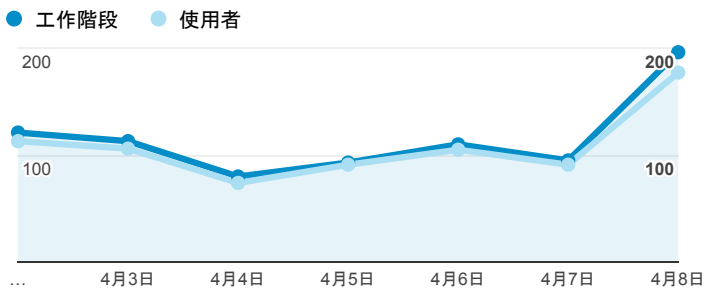

報表01_訪客

2018年4月2日 - 2018年4月8日

所有使用者
100.00% 個工作階段

平均造訪停留時間和單次造訪頁數

跳出率和平均造訪停留時間

造訪和不重複訪客

造訪和新造訪

造訪 (依裝置類別分組)